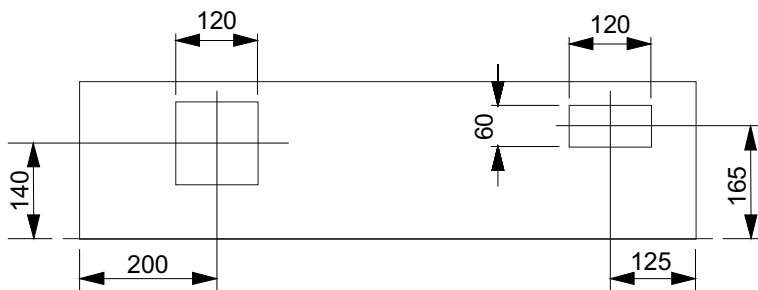

IZK - 2535 TT (TV)

Ausparung: 920 x 1220 x 250 mm  
Bestückung:

- 1 Platz für EW-Anschlusskasten
- 4 Zählerplätze
- 1 Empfängerplatz
- 1 Platz für TT (TV) mit Novopanplatte

oben

unten