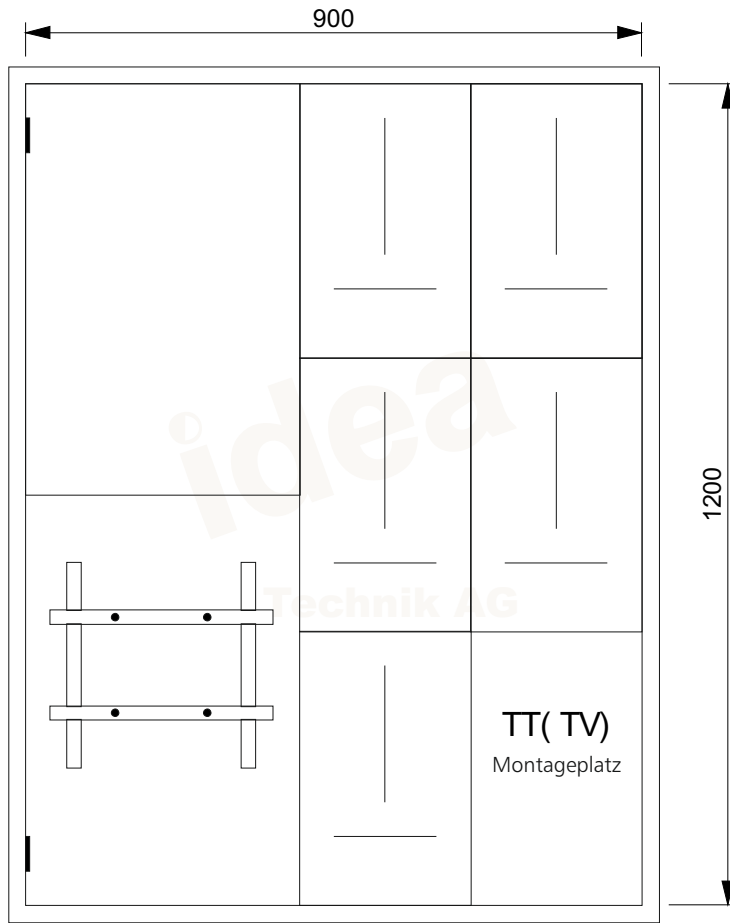

IZK - 2535 TT (TV)

Ausparung: 920 x 1220 x 250 mm  
Bestückung:

- 1 Platz für EW-Anschlusskasten
- 4 Zählerplätze
- 1 Empfängerplatz
- 1 Platz für TT (TV) mit Novopanplatte

oben

unten