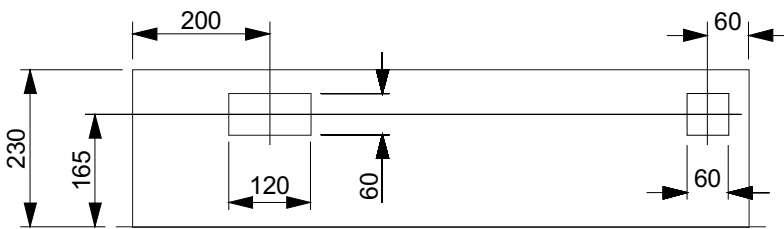

IZK - 2535 TT (TV)

Ausparung: 920 x 1220 x 250 mm  
Bestückung:

- 1 Platz für EW-Anschlusskasten
- 4 Zählerplätze
- 1 Empfängerplatz
- 1 Platz für TT (TV) mit Novopanplatte

oben

unten