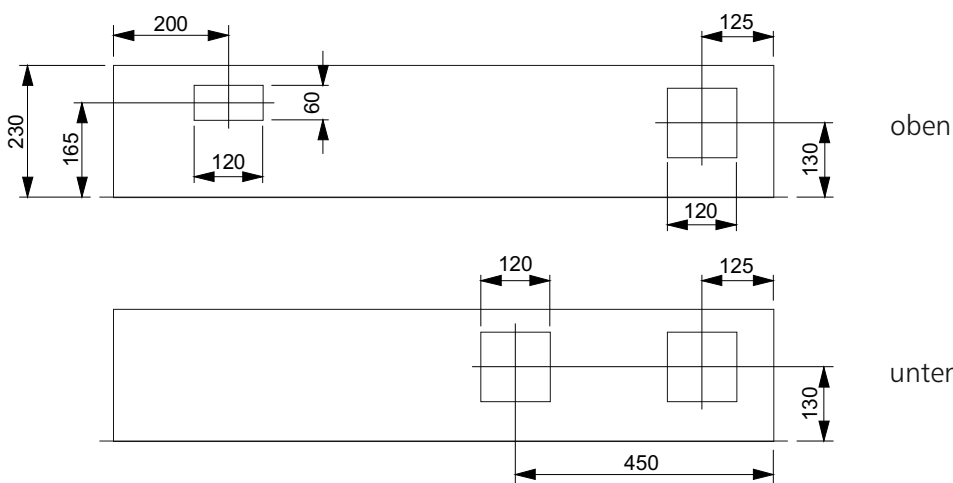

**IZK - 8812 TT (TV)**

Ausparung: 1170 x 720 x 250 mm  
Bestückung:

- 1 Platz für EW-Anschlusskasten
- 1 Zählerplatz
- 1 Empfängerplatz
- 1 Platz für TT (TV) mit Novopanplatte

oben

unten