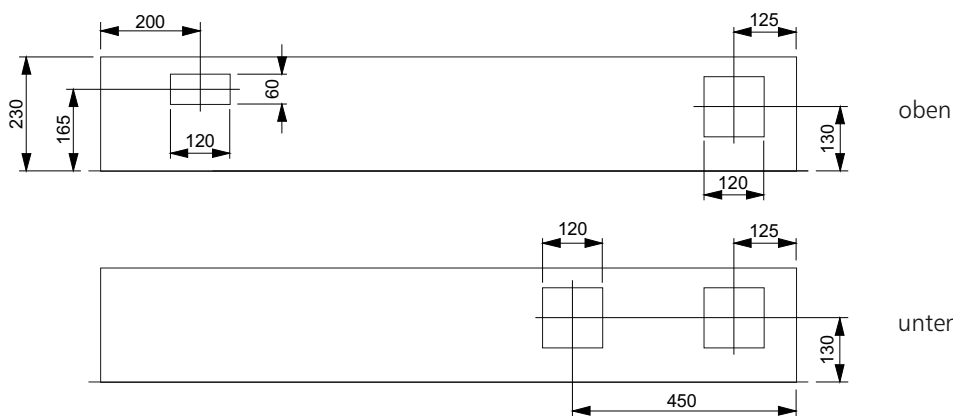

IZK - 8813 TT (TV)

Aussparung: 1420 x 720 x 250 mm

Bestückung:

- 1 Platz für EW-Anschlusskasten
- 2 Zählerplätze
- 1 Empfängerplatz
- 1 Platz für TT (TV) mit Novopanplatte

oben

unten