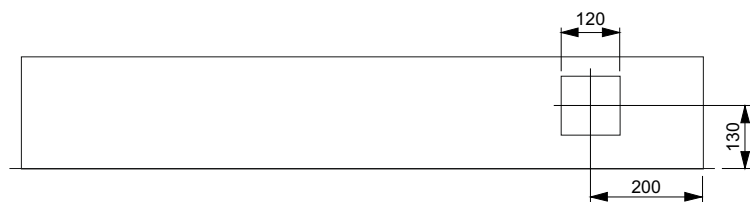

IZK - 8814

Ausparung: 1420 x 720 x 250 mm

Bestückung:

- 1 Platz für EW-Anschlusskasten
- 3 Zählerplätze
- 1 Empfängerplatz

oben

unten