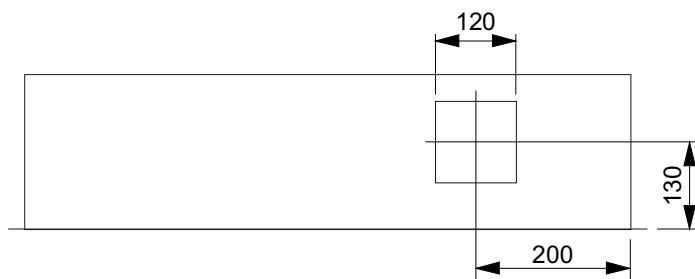

IZK - 8824

Aussparung: 920 x 1120 x 250 mm

Bestückung:

- 1 Platz für EW-Anschlusskasten
- 3 Zählerplätze
- 1 Empfängerplatz

oben

unten