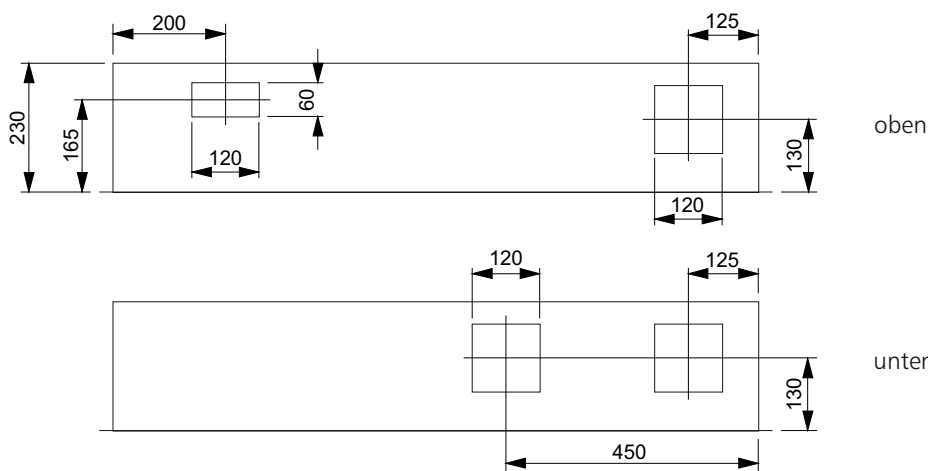

IZK - 8824 TT (TV)

Ausparung: 1170 x 1120 x 250 mm

Bestückung:

- 1 Platz für EW-Anschlusskasten
- 3 Zählerplätze
- 1 Empfängerplatz
- 1 Platz für TT (TV) mit Novopanplatte

oben

unten