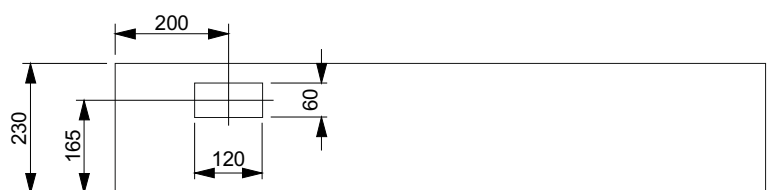

IZK - 8826

Ausparung: 1170 x 1120 x 250 mm

Bestückung:

1 Platz für EW-Anschlusskasten

5 Zählerplätze

1 Empfängerplatz

oben

unten