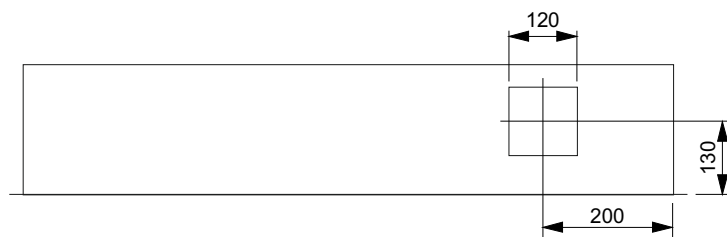

IZK - 8826

Ausparung: 1170 x 1120 x 250 mm

Bestückung:

1 Platz für EW-Anschlusskasten

5 Zählerplätze

1 Empfängerplatz

oben

unten