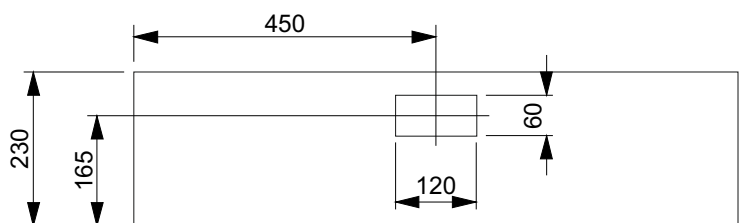

**IZK - 8832**

Ausparung: 920 x 820 x 250 mm

Bestückung:

- 1 Platz für EW-Anschlusskasten
- 2 Zählerplätze
- 1 Empfängerplatz

oben

unten